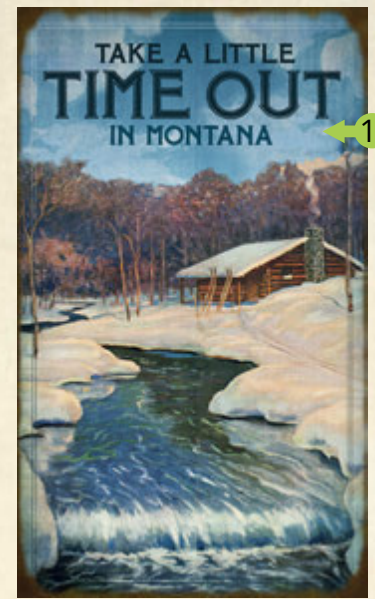

2309

35x61, 46x76, 58x99, 71x122